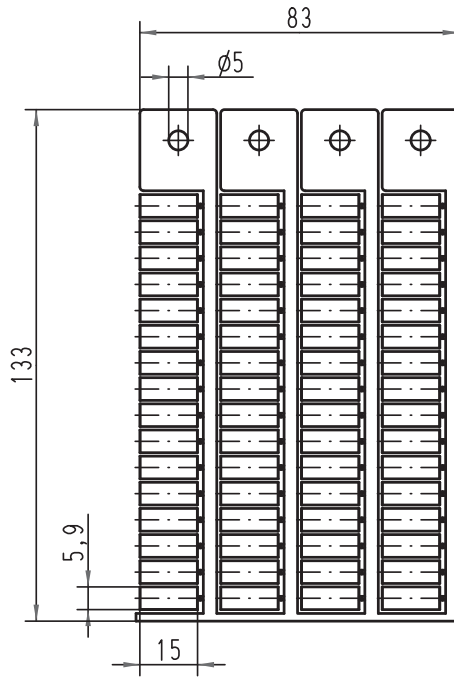

Alle Rechte vorbehalten/ All rights reserved

für Anschlußverteiler Han E  
for terminal block connector Han E

All Dimensions in mm Original Size DIN A 4	Techn. Character.			Nicht tolerierte Maß/Free size tolerances	
		Det.	Name	Maßstab/Scale	Bezeichnungsschilder <i>identification strip</i> 6x15 f. Han E
		Detail.	10.08.09 Rull		
		Insp.	Sch		
	Stand.				
A	HARTING Electric GmbH & Co. KG				TB 09 33 000 9972
Mod.	Dat.	Name	D-32339 Espelkamp		
					Blatt/page